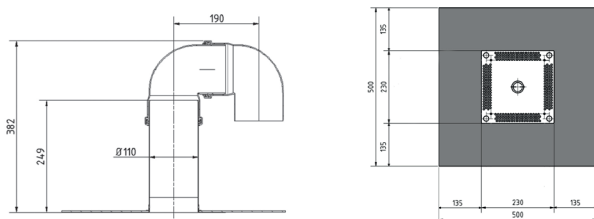

## Informations techniques

Diamètre du tube	Hauteur totale
D1	L1
Ø 75 mm	350 mm
Ø 110 mm	380 mm

Dimension de la bavette	500 x 500 mm
Dimension du pied du tube	230 x 230 mm

Le présent document annule et remplace tout autre document publié précédemment. - 2019/09/10